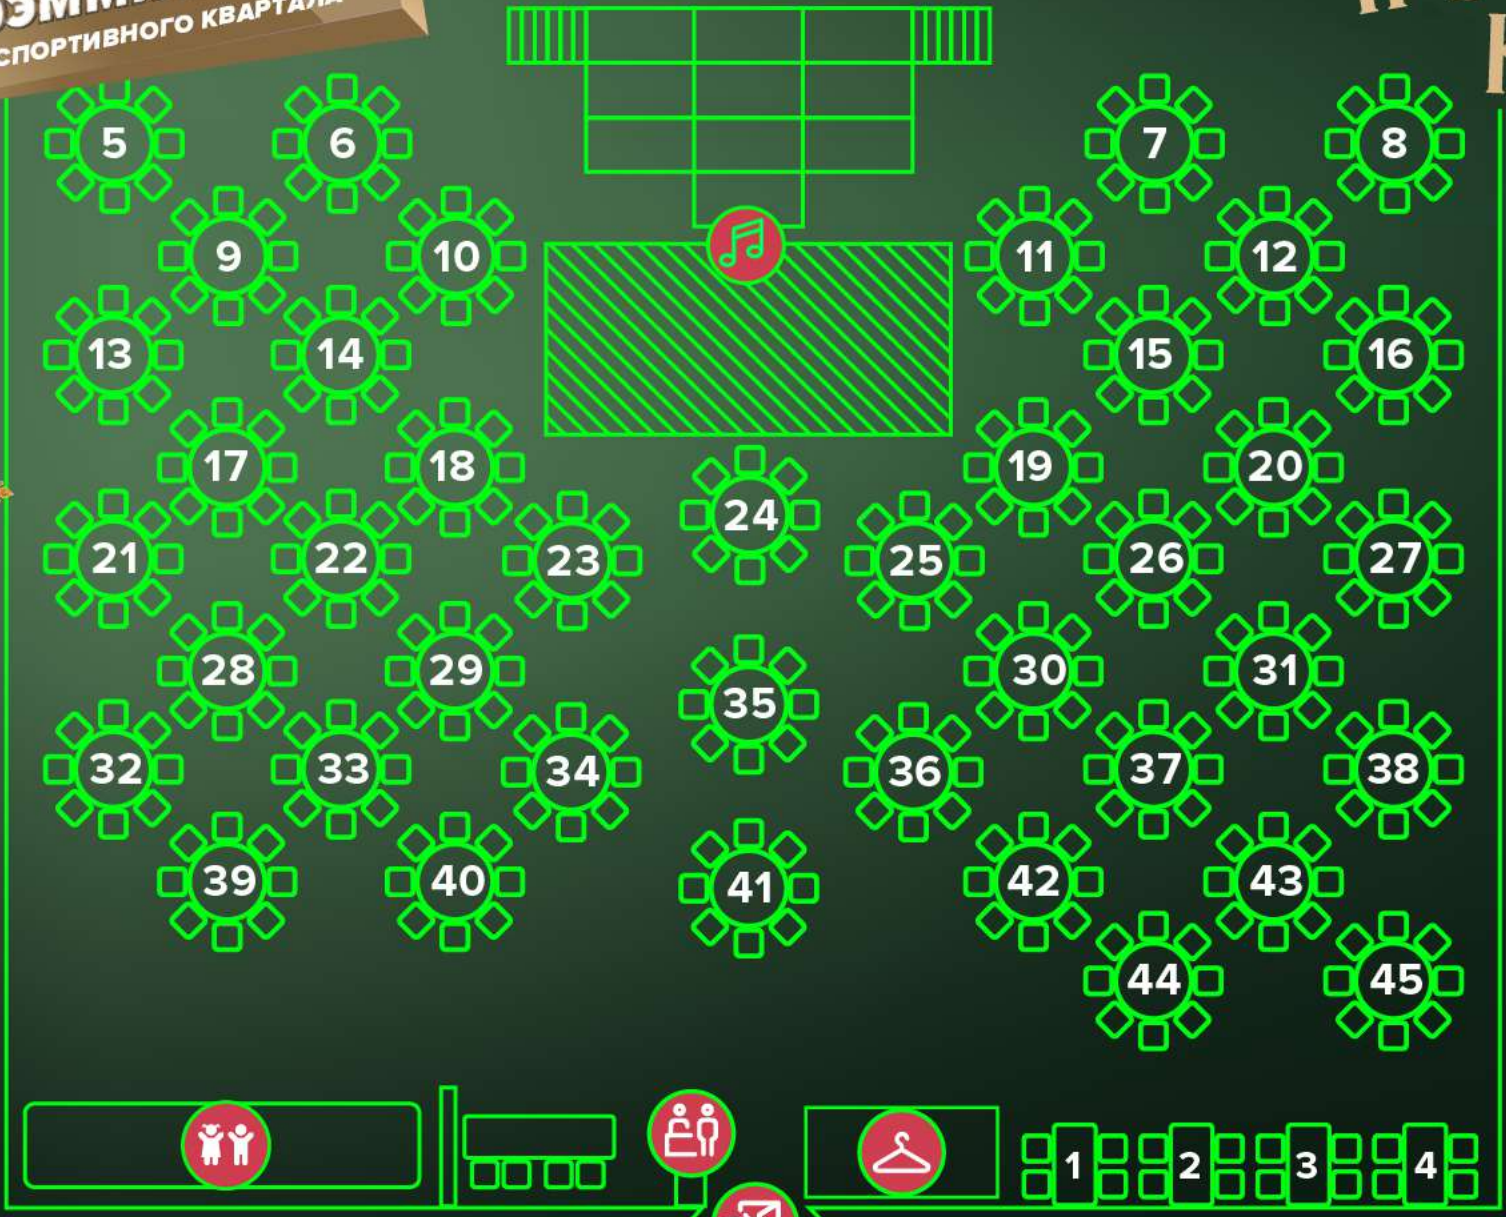

План рассадки
В «Грэмми Холл»
В ЦЕНТРЕ СПОРТИВНОГО КВАРТАЛА

НОВОГОДНЯЯ
НОЧЬ

ДЕТСКАЯ ЗОНА

ВХОД/ВЫХОД

РЕГИСТРАЦИЯ

СЦЕНА С ТАНЦПОЛОМ

ГАРДЕРОБ